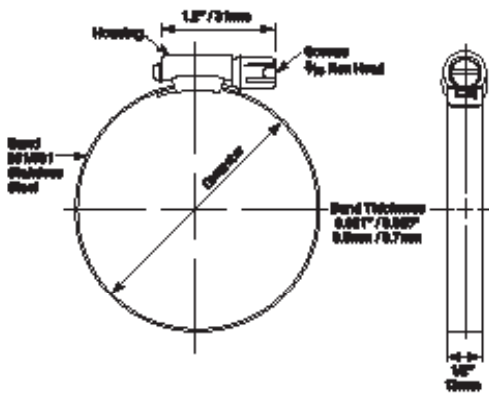

- 1/2" (13mm) bandas de acero inoxidable
- 1 cabecera de acero inoxidable
- 5/16" (8mm) tornillo con cabeza hexagonal de acero de carbono

- 1/2" (13mm) bande en acier inoxydable
- 1 pièce avec boîtier en acier inoxydable
- 5/16" (8mm) Vis à tête hexagonale en acier