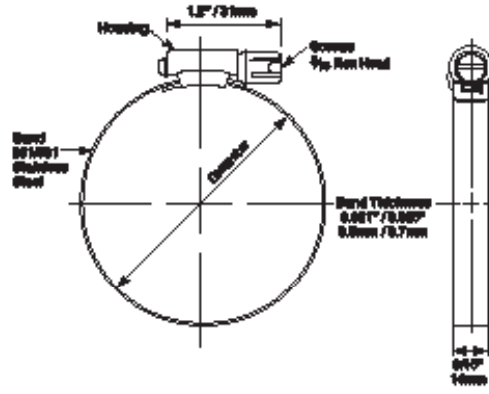

3/16" General Purpose Worm Gear Hose Clamp

- 3/16" (14mm) stainless steel band
- 1 piece stainless steel housing
- 5/16" (8mm) hex head carbon steel screw

- 3/16" (14mm) bandas de acero inoxidable
- 1 cabecera de acero inoxidable
- 5/16" (8mm) tornillo con cabeza hexagonal de acero de carbono

- 3/16" (14mm) bande en acier inoxydable
- 1 pièce avec boîtier en acier inoxydable
- 5/16" (8mm) Vis à tête hexagonale en acier