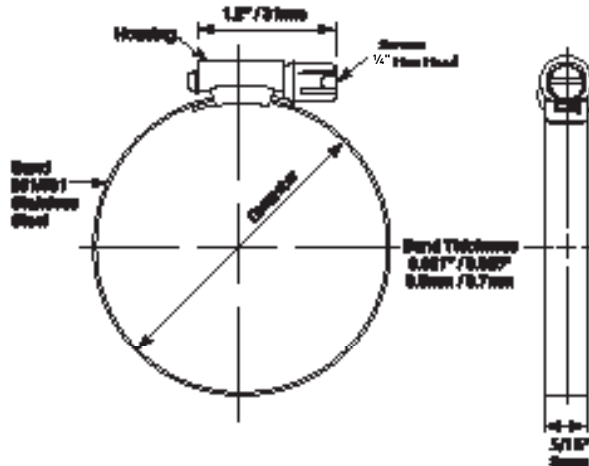

⚠ CA PROP 65 WARNING: Cancer/Reproductive Harm www.p65warnings.ca.gov

Hose Clamps Abrazaderas para Manguera Colliers de Serrage

Small Diameter Worm Gear Hose Clamp

- Slim 5/16" (8mm) stainless steel band
- 1 piece stainless steel low profile housing
- 1/4" (6mm) hex head carbon steel screw
- 5/16" (8mm) bandas de acero inoxidable
- 1 cabeza de acero inoxidable
- 1/4" (6mm) tornillo con cabeza hexagonal de acero de carbono
- 5/16" (8mm) bande en acier inoxydable
- 1 pièce avec boîtier en acier inoxydable
- 1/4" (6mm) Vis à tête hexagonale en acier carbone