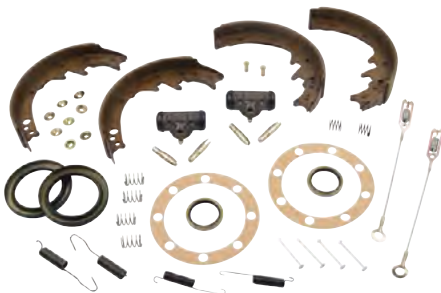

SY6FGCU18-BRMJR	Toyota 6FGCU18	Brake kit (major) 7/95-6/00
-----------------	----------------	-----------------------------

SY6FGCU18-BRMNR	Toyota 6FGCU18	Brake kit (minor) 7/95-6/00
-----------------	----------------	-----------------------------