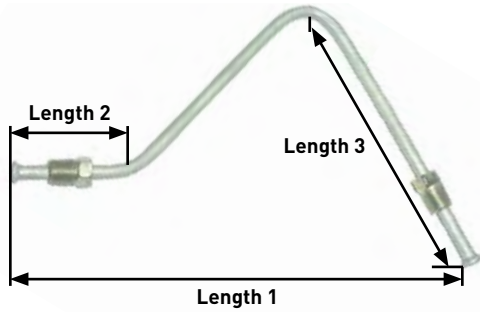

Brake Lines Líneas de Frenos Lignes de Freins

Length 1: Minimum length between the 2 ends

Length 2: Shortest distance between pipe end and middle of inside of the 1st curve

Length 3: Largest length between pipe end and middle of inside of the 1st curve

Thread 1: Thread type measured on the side of Length 2

Thread 2: Thread type measured on the side of Length 3

Longitud 1: Longitud mínima entre los dos extremos

Longitud 2: Distancia más corta entre el extremo del tubo y el centro de la parte interior de la curva.

Longitud 3: Distancia máxima entre el extremo del tubo y el centro de la parte interior de la primera curva.

Thread 1: Tipo de rosca medida en el lado de L2

Thread 2: Tipo de de rosca medida en el lado de L3

Longueur 1: Longueur minimum entre les deux embouts

Longueur 2: Distance la plus courte entre l'extrémité du tuyau et le milieu de l'intérieur de la première courbe

Longueur 3: Distance la plus longue entre l'extrémité du tuyau et le milieu de l'intérieur de la première courbe

Thread 1: Type de filetage mesurée sur le côté de la Longueur 2

Thread 2: Type de filetage mesurée sur le côté de la Longueur 3

	Type	Length 1 ▼ Thread 1	Length 2 Thread 2	Length 3	Bends	Fittings
SY45161	Brake	2.15" 55mm			1	Yes
SY45162	Brake	2.95" 75mm	1.38" 35mm		1	Yes
SY40638	Brake	3.15" 80mm	1.18" 30mm	1.18" 30mm	2	Yes
SY40639	Brake	3.15" 80mm	1.18" 30mm	1.18" 30mm	2	Yes
SY57997	Brake	3.35" 85mm	1.89" 48mm	2.56" 65mm	1	Yes

CA PROP 65 WARNING: Cancer/Reproductive Harm www.p65warnings.ca.gov