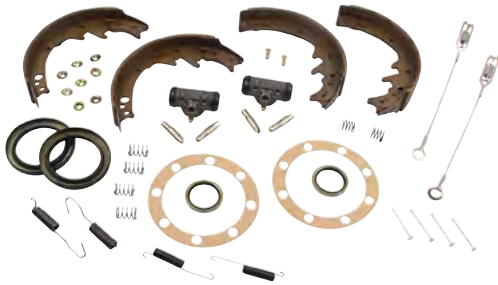

SY6FGCU18-BRMJR	Toyota 6FGCU18	Brake kit (major) 7/95-6/00